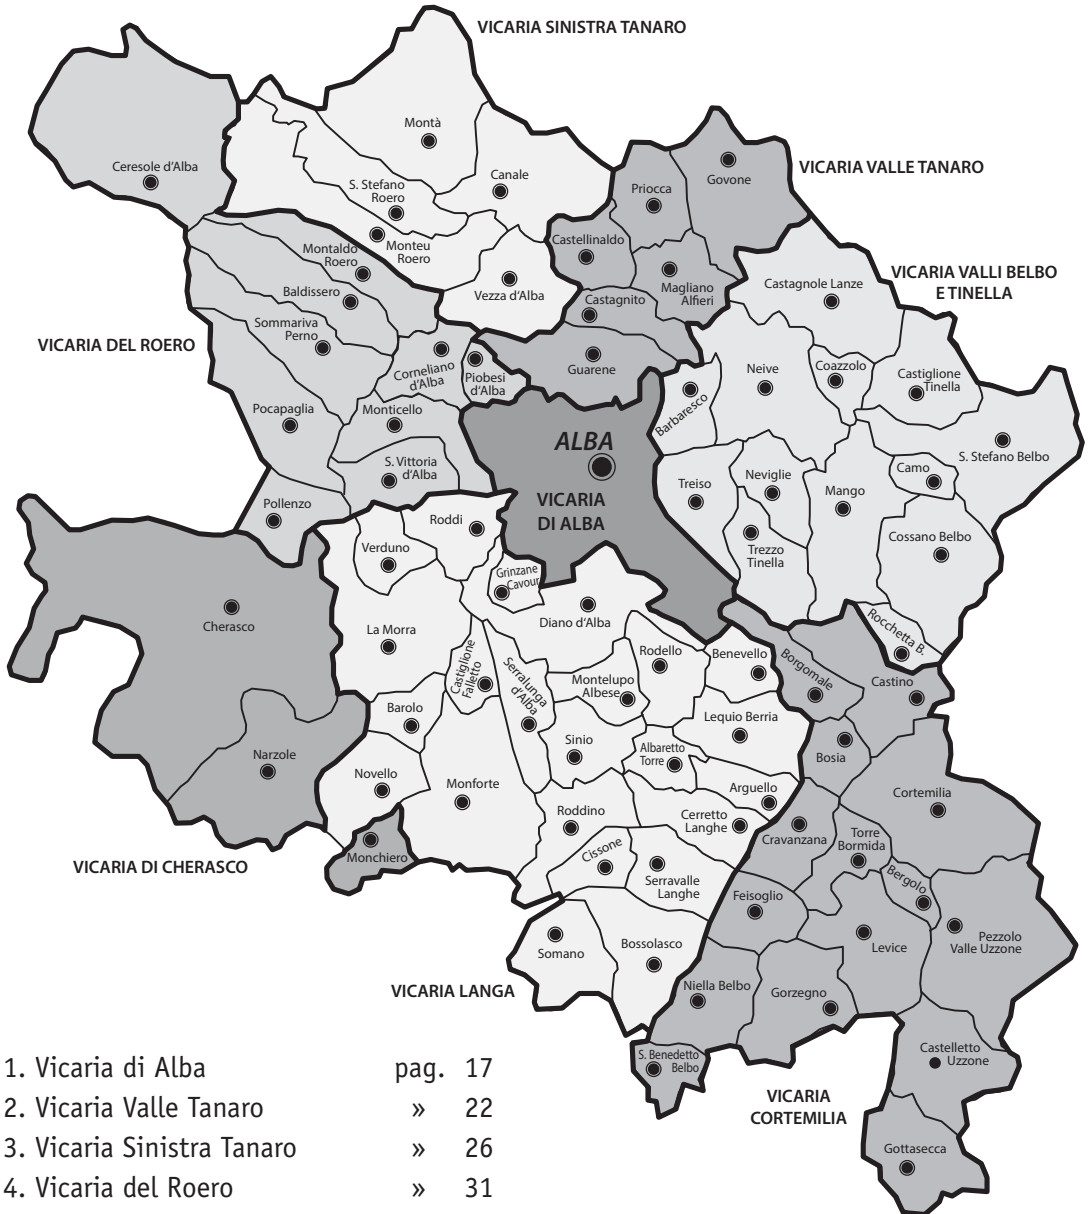

# Cartina geografica della Diocesi suddivisa per Comuni

1. Vicaria di Alba	pag. 17
2. Vicaria Valle Tanaro	» 22
3. Vicaria Sinistra Tanaro	» 26
4. Vicaria del Roero	» 31
5. Vicaria di Cherasco	» 37
6. Vicaria Valli Belbo e Tinella	» 41
7. Vicaria della Langa	» 47
8. Vicaria di Cortemilia	» 55